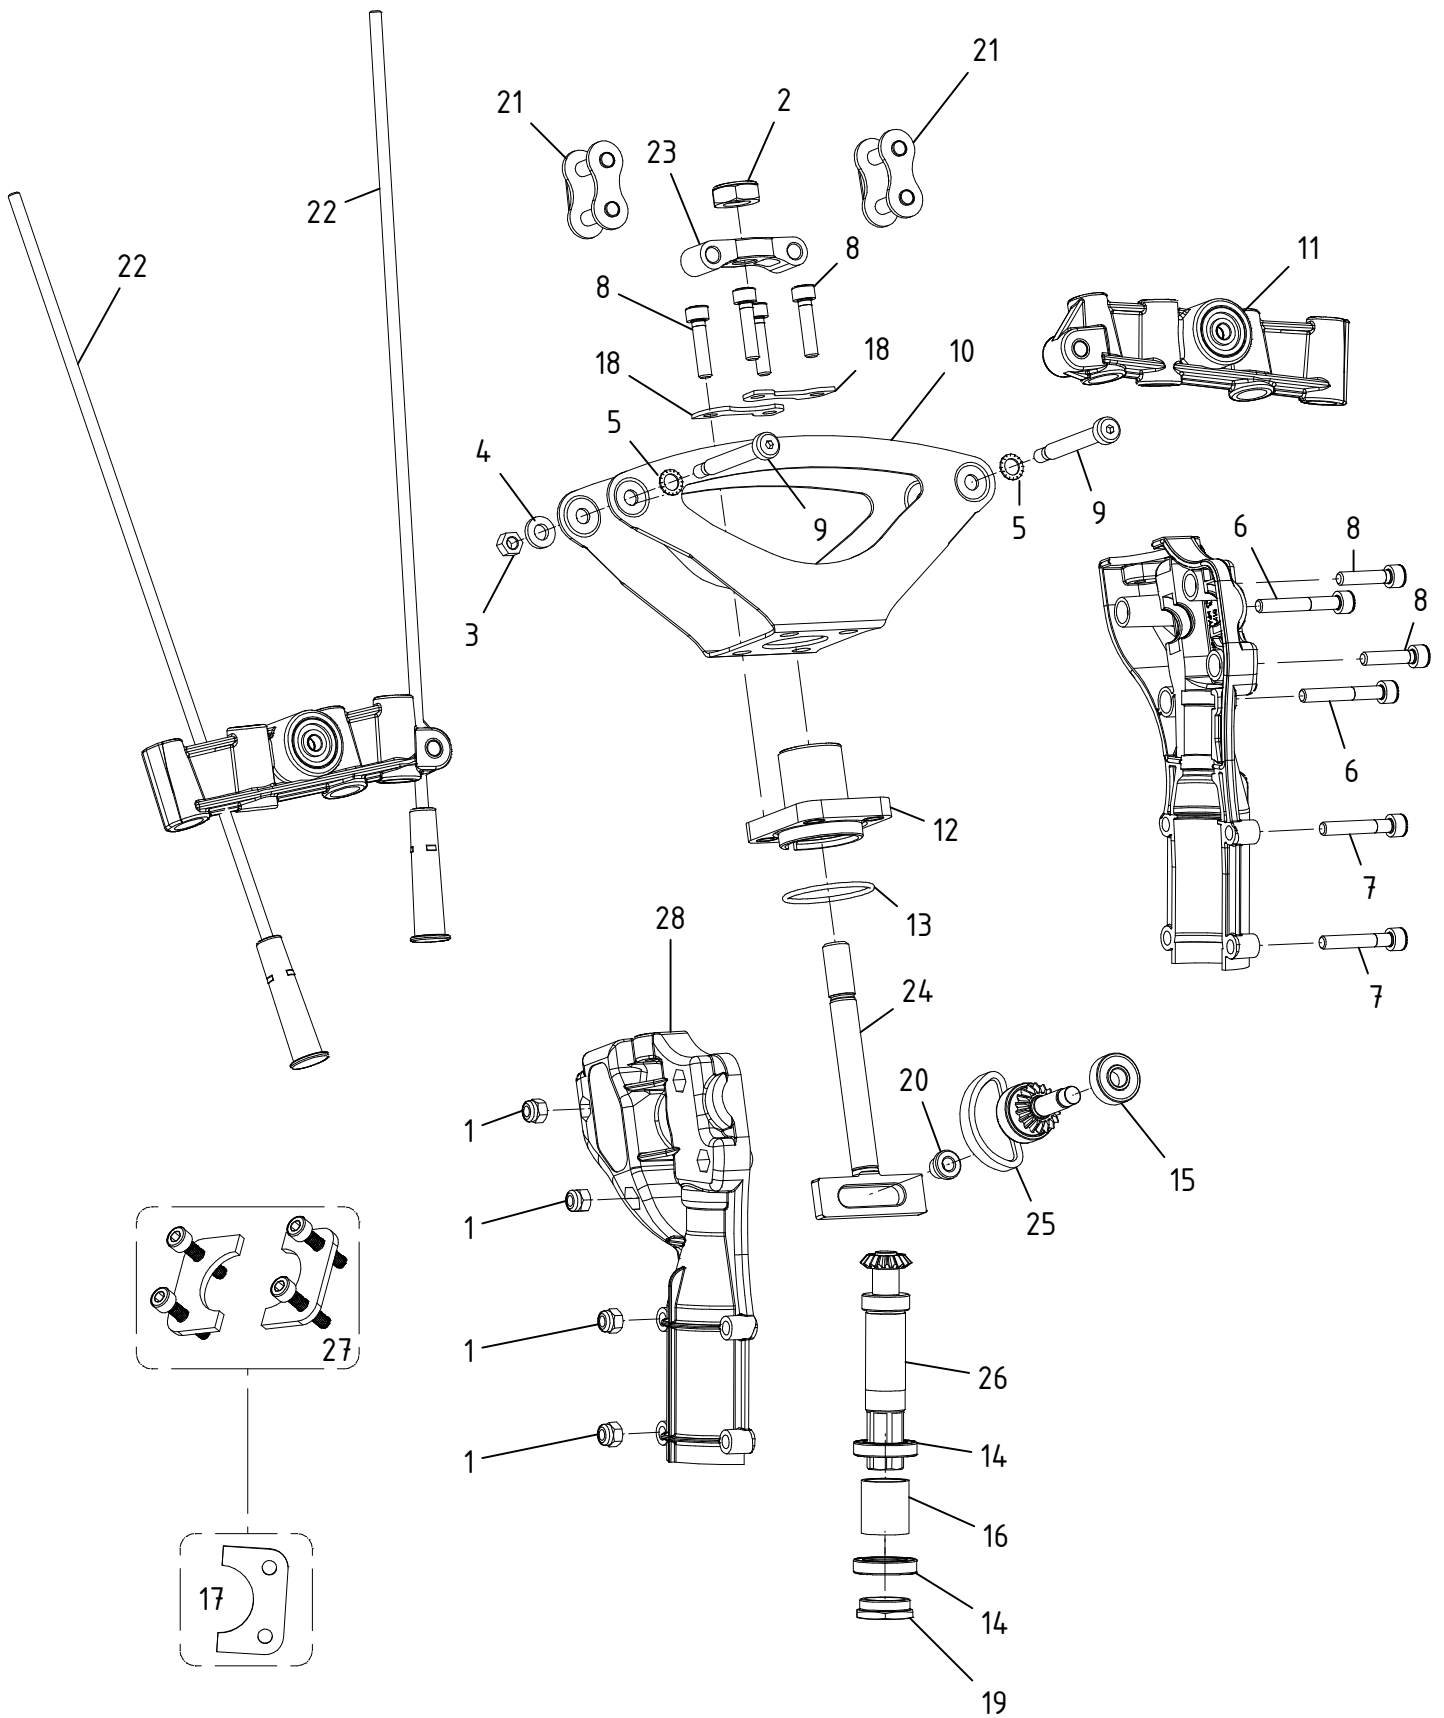

Testa di raccolta Icarus - Cod. ETRA.0340

CAMPAGNOLA S.r.l - Tav.: 0350.0484 Release / Versione 03

CAMPAGNOLA

UFF. TECNICO RICAMBI - RIPRODUZIONE VIETATA

Testa di raccolta Icarus - Cod. ETRA.0340

CAMPAGNOLA S.r.l - Tav.: 0350.0484 Release / Versione 03

Pos	Q.tà	Codice	Descrizione
1	8	0100.0101	Dado autobl. M 5 - UNI 7473 zinc.
2	1	0100.0163	Dado autobl. a lamelle M 10 basso - DIN 980
3	2	0100.0233	Dado autobl. metallico M 5 - DIN 980 classe 8 zinc. bianco
4	2	0101.0117	Rondella schnorr 6 - UNI 7064 zinc.
5	2	0101.0273	Rondella piana 6x12x sp. 2
6	2	0106.0101	Vite TCCE M5x35 UNI 5931 zinc.
7	4	0106.0167	Vite TCCE M 5x30 - UNI 5931
8	6	0106.0168	Vite TCCE M5x22 - UNI 5931 zinc.
9	2	0106.0546	Vite TCEI codolo rett. f9 ISO 7379 CI 12.9 M 5 6 x 40
10	1	0108.0301	Supporto portarebbi
11	2	0108.0302	Supporto rebbi Storm
12	1	0122.0217	Flangia corpo con boccola + paraolio
13	1	0123.0117	Guarnizione OR 2125
14	2	0127.0187	Cuscinetto 61802 ZZ
15	1	0127.0193	Cuscinetto 607 2RS ISB
16	1	0128.0222	Distanziali cuscinetti
17	1	0128.0236	Maggiorazione chiusura Icarus
18	2	0135.0134	Piastrina viti abbacchiatore pneumatico
19	1	0161.0130	Ghiera
20	1	0176.0114	Rullo glifo
21	2	0182.0103	Maglia giunzione S.3/4x7/16
22	8	0193.0143	Rebbio Carbonio co-stampato ø 4,5 mm
23	1	0214.0104	Oscillatore Golia
24	1	6129.0024	Albero con piastrina glifo
25	1	6129.0027	Gr. trasmissione Icarus
26	1	6189.0014	Pignone completo di manovella
27	1	OPTI.0147	Kit spessori Icarus
28	1	PACK.1915	Kit cover Icarus