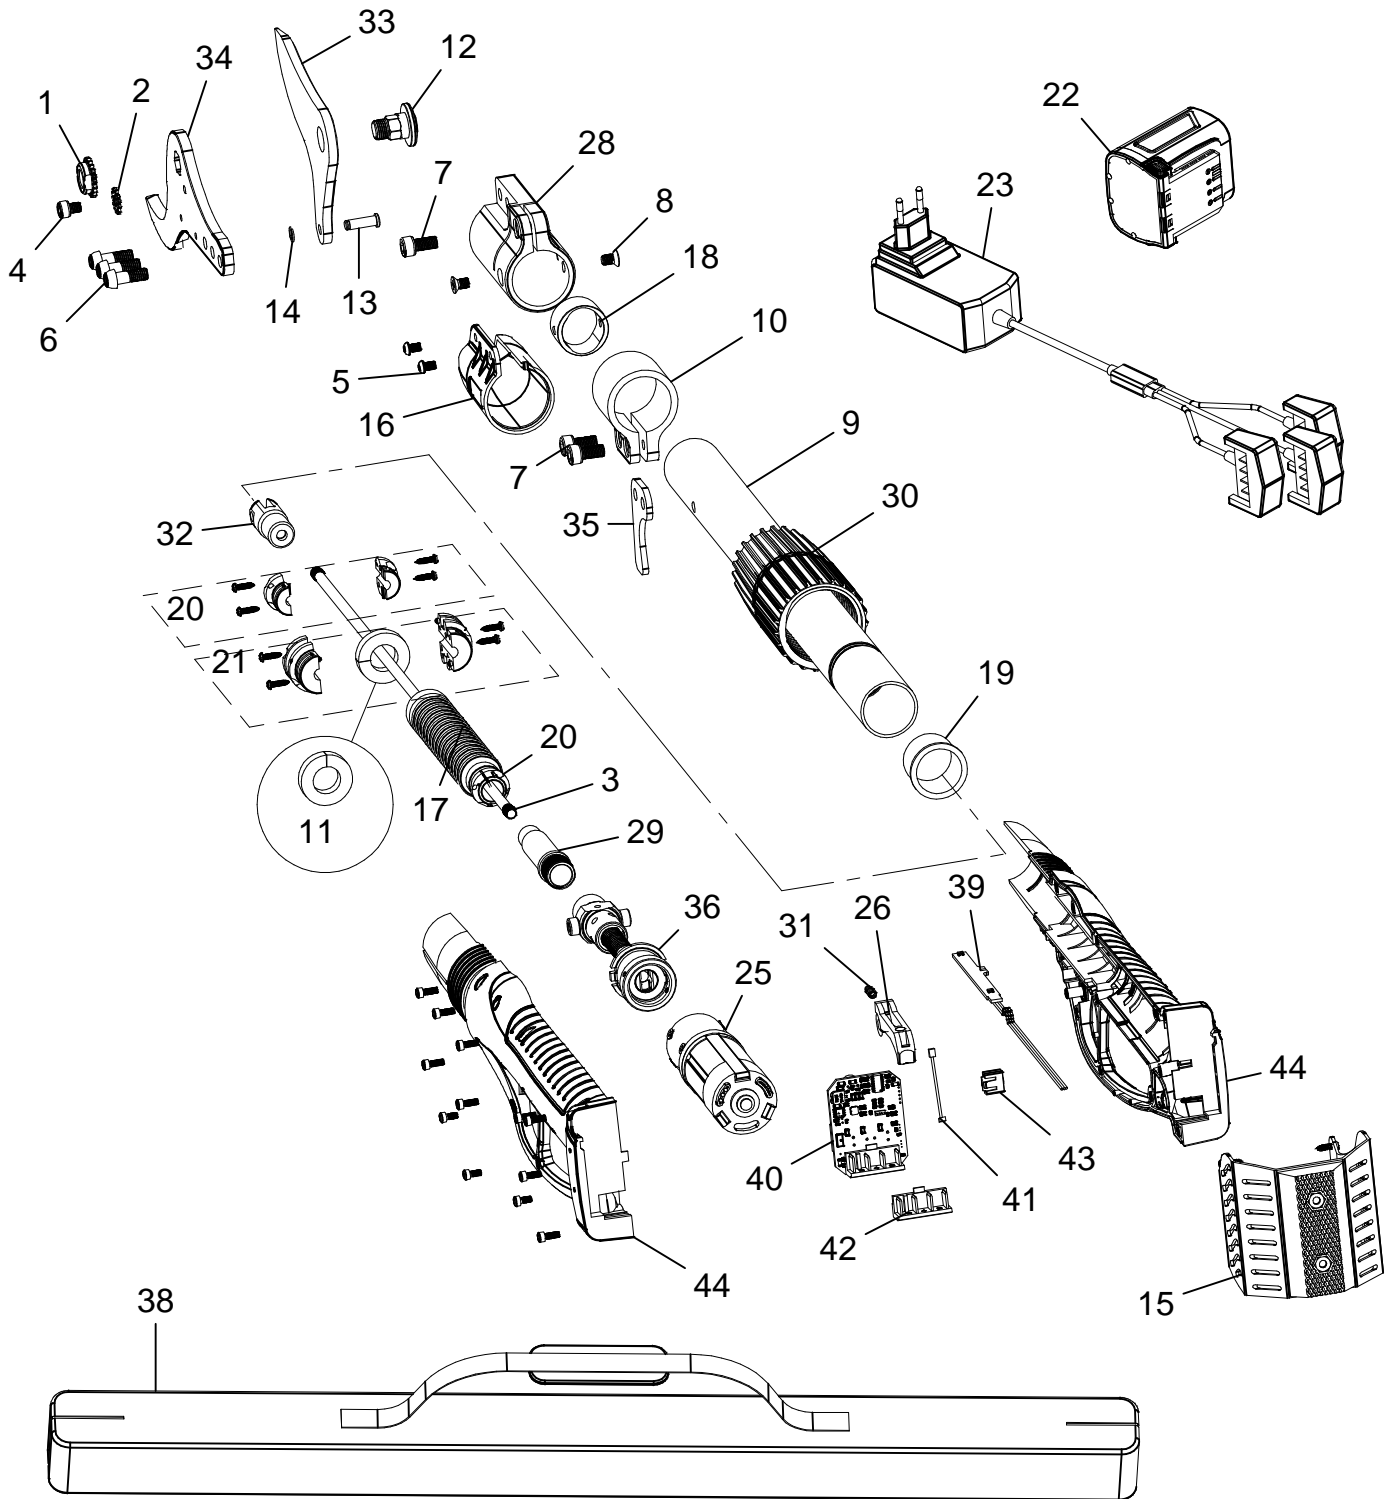

Forbice elettrica plug-in su asta STARK 90 - LN24.0150

CAMPAGNOLA S.r.l - Tav.: 0350.0600 Release / Versione 01

CAMPAGNOLA

UFF. TECNICO RICAMBI - RIPRODUZIONE VIETATA

Forbice elettrica plug-in su asta STARK 90 - LN24.0150