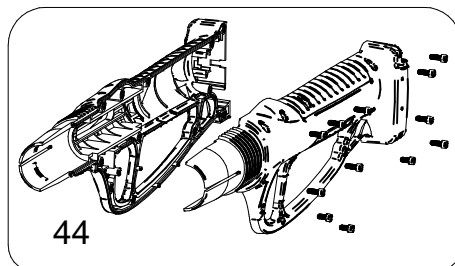

Forbice elettrica plug-in su asta STARK 90 - LN24.0150

CAMPAGNOLA S.r.l - Tav.: 0350.0600 Release / Versione 01

CAMPAGNOLA

UFF. TECNICO RICAMBI - RIPRODUZIONE VIETATA

Forbice elettrica plug-in su asta STARK 90 - LN24.0150