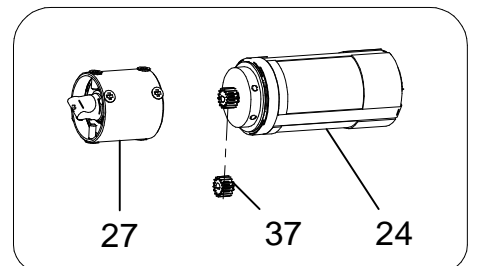

Forbice elettrica plug-in su asta STARK 90 - LN24.0150

CAMPAGNOLA S.r.l - Tav.: 0350.0600 Release / Versione 01

CAMPAGNOLA

UFF. TECNICO RICAMBI - RIPRODUZIONE VIETATA

Forbice elettrica plug-in su asta STARK 90 - LN24.0150